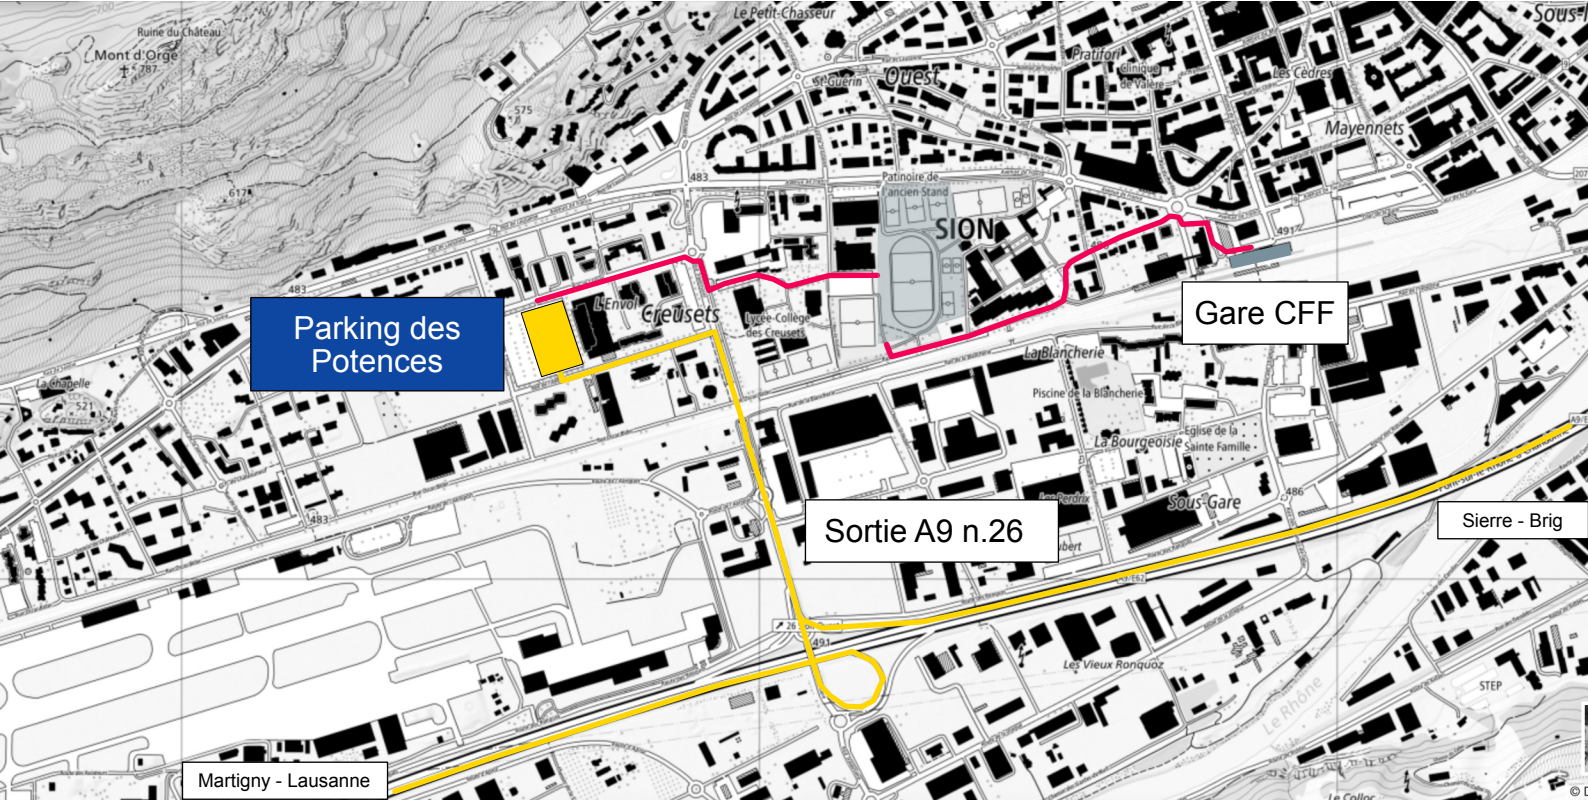

En voiture
A pied

Arrivée en voiture, car ou en train

Du parking des potences au stade de l'Ancien Stand

Parking des Potences

Places 450
Tarifs Gratuit
Hauteur d'accès 2.10 m

Car et autobus

Réservation obligatoire 2 semaines à l'avance à calcul@casion.ch

Règlement

Interdiction de stationner sur les trottoirs et sur le parking derrière la piscine couverte.