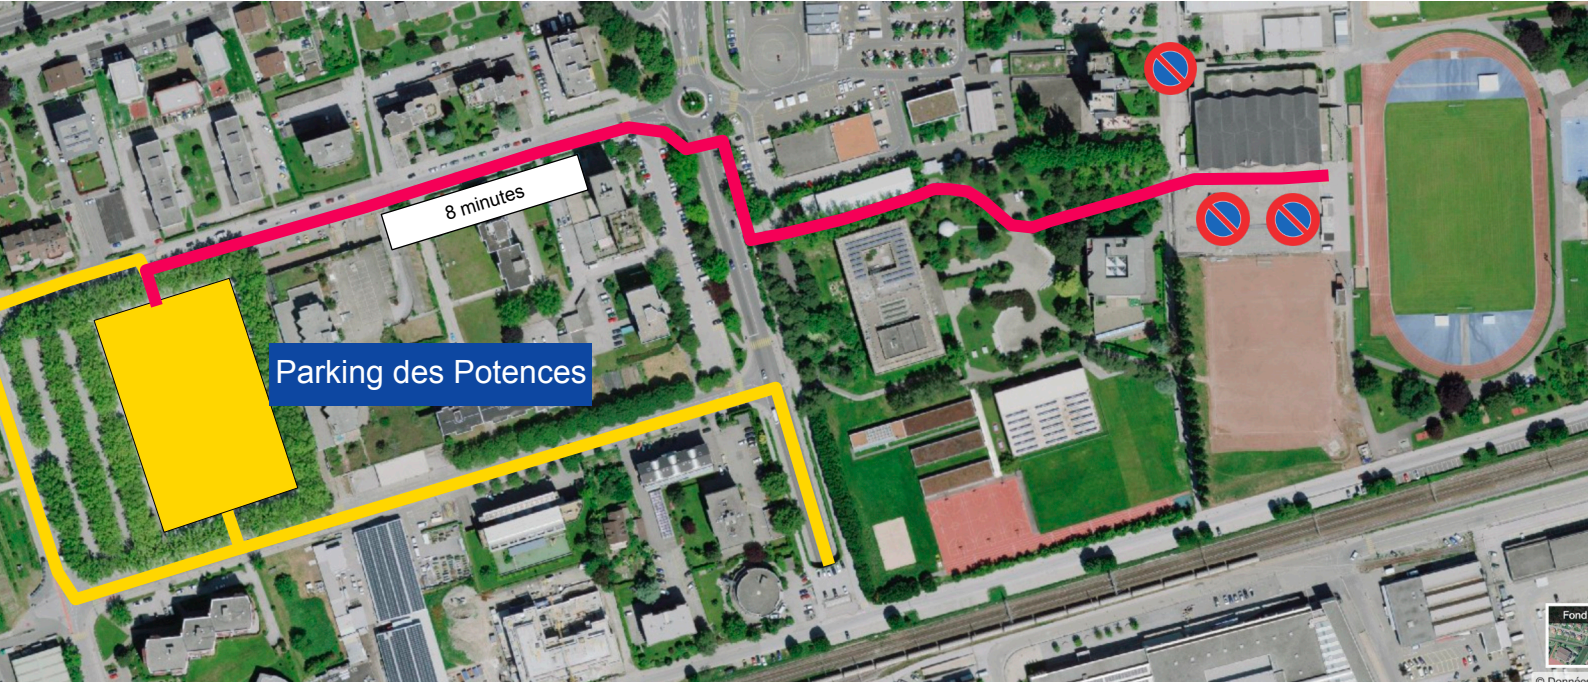

En voiture
A pied

Arrivée en voiture, car ou en train

Du parking des potences au stade de l'Ancien Stand

Parking des Potences

Places 450
Tarifs Gratuit
Hauteur d'accès 2.10 m

Car et autobus

Réservation obligatoire 2 semaines à l'avance à calcul@casion.ch

Règlement

Interdiction de stationner sur les trottoirs et sur le parking derrière la piscine couverte.